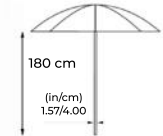

Spanish

Tela acrílica totalmente recubierto con raffia sintética

DIMENSIONS

Height (floor to top of pole)	: 180 cm
Pole Diameter	: 40 mm
Pole Wall Thickness	: 1.5 mm
Canopy size	: 7 ft / 220cm

COLORS

Combination Example